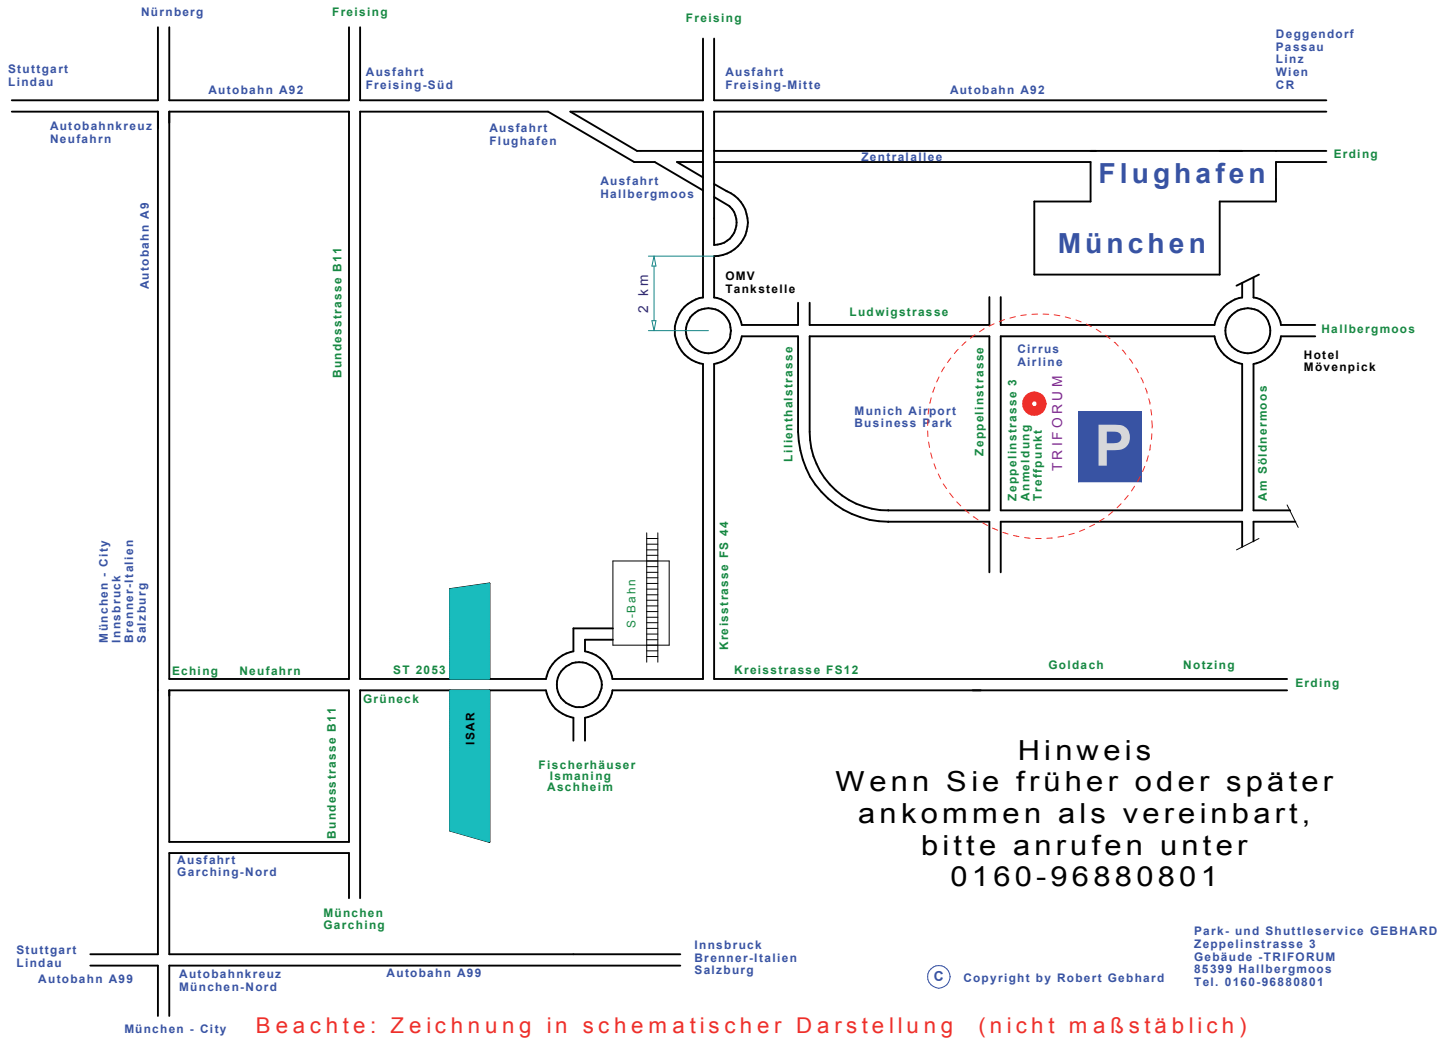

Anfahrt zu Parken und Reisen:

Beachte: Zeichnung in schematischer Darstellung (nicht maßstäblich)

Beachte: Zeichnung in schematischer Darstellung (nicht maßstäblich)

Anfahrtsbeschreibung zu Parken und Reisen:

Der einfachste Weg zu uns zu kommen ist über die Autobahn **A92/E53**.

A92 aus Richtung Salzburg/Innsbruck/Lindau/Stuttgart/Nürnberg/München kommend:

Autobahndreieck Neufahrn bis Ausfahrt Flughafen München.
Richtung Flughafen – nach ca. 1km die Abfahrt Hallbergmoos abfahren.
Weiter in Richtung Hallbergmoos (ca. 2km) bis zum Kreisverkehr am Ortseingang.
Am Kreisverkehr links (zweite Ausfahrt) in den Ort über die Ludwigstrasse.
Nach dem Ortseingang die zweite Strasse rechts ist die Zepplinstrasse.
In der Zepplinstrasse nach 150 Meter an der linken Strassenseite, bei der Bushaltestelle finden Sie unseren Treffpunkt mit 3 Parkbuchten, als Kurzparkzone und Treffpunkt.

A92 aus Richtung Deggendorf/Passau/Linz kommend:

Ausfahrt Freising Mitte abfahren.
Weiter in Richtung Hallbergmoos (ca. 5km) bis zum Kreisverkehr am Ortseingang.
Am Kreisverkehr links (zweite Ausfahrt) in den Ort über die Ludwigstrasse.
Nach dem Ortseingang die zweite Strasse rechts ist die Zepplinstrasse.
In der Zepplinstrasse nach 150 Meter an der linken Strassenseite, bei der Bushaltestelle finden Sie unseren Treffpunkt mit 3 Parkbuchten, als Kurzparkzone und Treffpunkt.